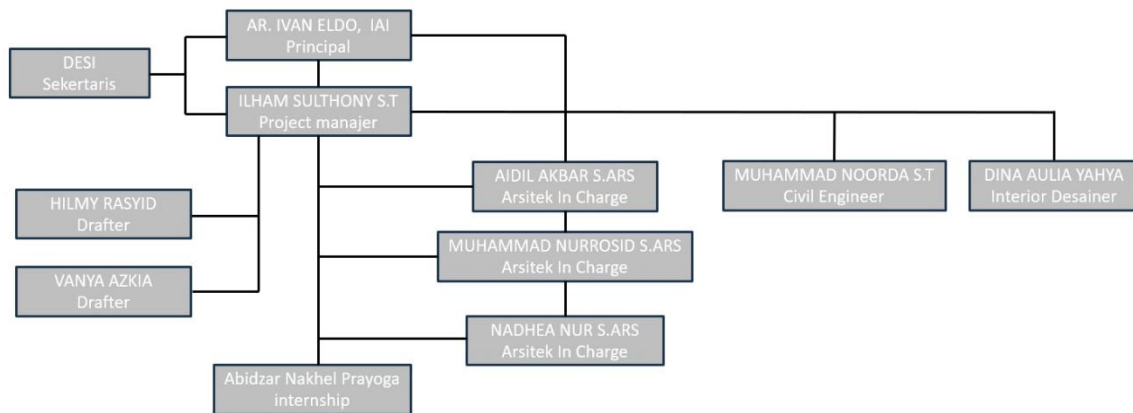

2.2 Struktur Organisasi

Struktur organisasi pada PT. STUDIE PRATAMA OMEGA memiliki kekuasaan tertinggi pada Prinsipal, yang dijabat oleh Ivan Eldo. Di bawahnya, terdapat Project Manager yang dijabat oleh Ilham Sulthony, yang bertanggung jawab mengelola seluruh proyek. Selanjutnya, terdapat Sekretaris yang dijabat oleh Desi, yang mendukung administrasi dan operasional Prinsipal. Di bawah Project Manager, terdapat Arsitek in Charge yang terdiri dari Aidil Akbar, Muhammad Nurrosid, dan Nadhea Nur, yang mengelola pengembangan desain arsitektur. Kemudian, ada Civil Engineer, Muhammad Noorda, yang menangani aspek teknik sipil, serta Desainer Interior, Dina Aulia Yahya, yang bertanggung jawab atas desain interior. Mendukung tim ini, terdapat dua Drafter, Hilmy Rasyid dan Vanya Azkia, yang membantu dalam pembuatan gambar teknis dan visualisasi proyek. Selengkapnya mengenai struktur perusahaan PT. STUDIE PRATAMA OMEGA dapat dilihat pada gambar di bawah.