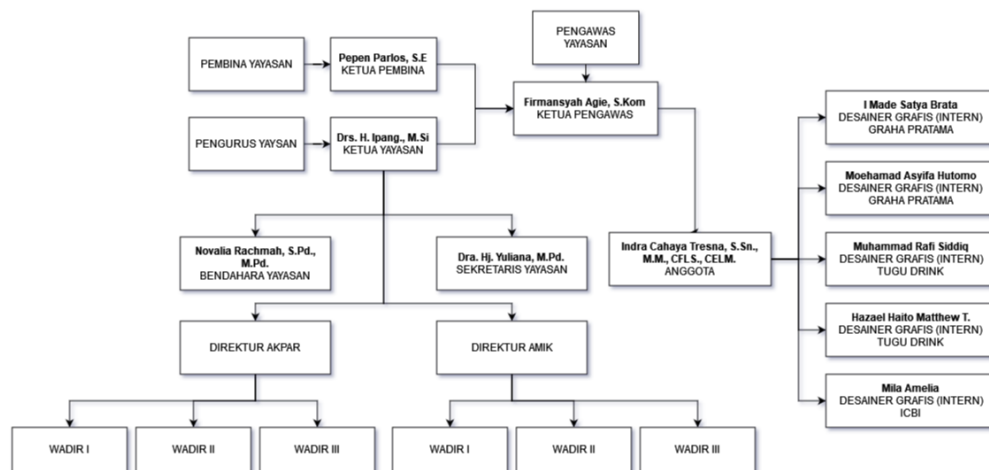

seperti Graha Pratama yang berupa gedung tempat belajar bagi mahasiswa CBI serta terbuka untuk publik, dan juga Tugu Drink sebuah produk yang menyediakan minuman berupa teh untuk mendukung aktivitas dan keseharian mahasiswa yang di tempatkan pada gedung Graha Pratama.

ICBI juga memberikan keringanan untuk mahasiswa yang memiliki ekonomi rendah. Mahasiswa ICBI yang kerja juga dapat melakukan kuliah tanpa harus merusak waktu kerjanya. Penulis melaksanakan Kerja Profesi untuk CBI Cicurug dan juga membantu di cabang lain.

2.2 Struktur Organisasi

Yayasan Buana Pratama mempunyai struktur organisasi yang berisi Drs. H. Ipang, M.Si sebagai ketua yayasan, Pepen Parlos, S.E sebagai ketua pembina,

berikut merupakan bagan untuk penjelasan lebih lanjut :

Gambar 2. 2 Struktur Organisasi Yayasan Buana Pratama

2.3 Kegiatan Umum Perusahaan

Yayasan Buana Pratama merupakan yayasan perguruan tinggi Institut Citra Buana Indonesia, Graha Pratama, dan Tugu Drink. Berikut merupakan kegiatan umum dari cabang tersebut:

- a. Institut Citra Buana Indonesia merupakan perguruan tinggi yang memiliki 2 cabang yaitu CBI Sukabumi dan CBI Cicurug. Institut Citra Buana