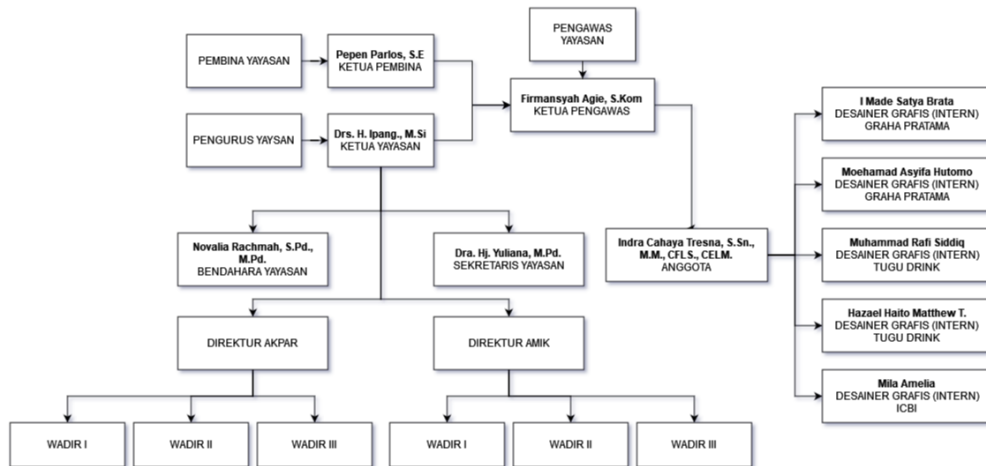

2.2 Struktur Organisasi

Yayasan Buana Pratama mempunyai struktur organisasi tersendiri, berikut merupakan bagan struktur organisasi tersebut:

Gambar 2.2 Bagan Struktur Organisasi Yayasan Buana Pratama (Dokumen Perusahaan)

2.3 Kegiatan Umum Perusahaan

Yayasan Buana Pratama merupakan yayasan di balik perguruan tinggi Citra Buana Indonesia (CBI Sukabumi dan CBI Cicurug), gedung dan fasilitas Graha Pratama, serta Tugu Drink. Berikut merupakan kegiatan umum dari cabang-cabang tersebut:

1. Perguruan tinggi Citra Buana Indonesia cabang Sukabumi menyediakan fakultas Akademi Manajemen Informatika (AMIK) dan Akademi Pariwisata (AKPAR). AMIK mempunyai prodi Manajemen Informatika dan Komputerisasi Akuntansi, serta AKPAR mempunyai prodi Perhotelan. Selain itu, Citra Buana Indonesia cabang Cicurug hanya mempunyai Akademi Manajemen Informatika (AMIK), yang terdiri dari prodi Manajemen Informatika dan Komputerisasi Akuntansi.
2. Graha Pratama merupakan gedung yang menyediakan fasilitas pembelajaran kepada mahasiswa dan staf struktural kampus.
3. Tugu Drink merupakan toko yang berada di gedung Graha Pratama. Tugu Drink memperjualbelikan minuman khas teh untuk mahasiswa, staf kampus, dan pengunjung di sekitar lingkungan kampus.