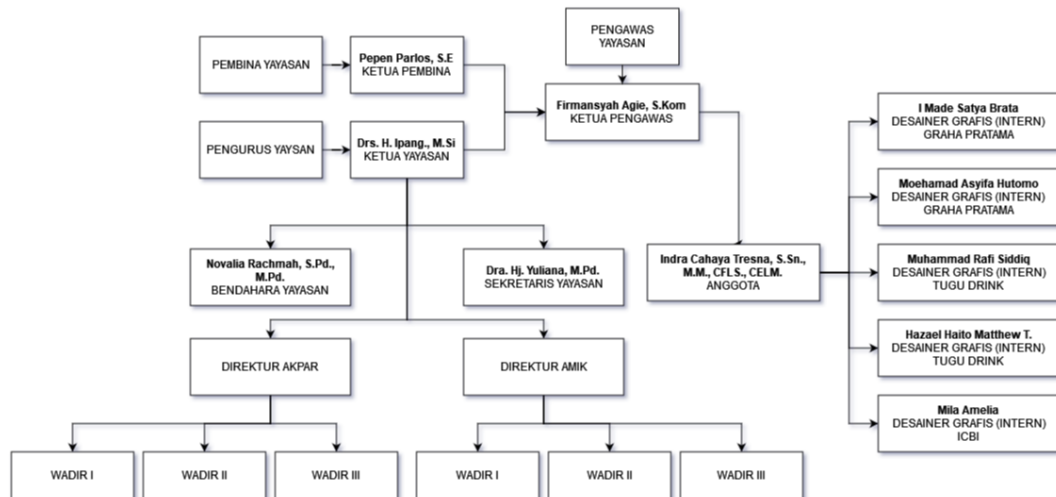

Gambar 2.1 Infografis Perjalanan ICBI

(<https://cbi.ac.id>)

Yayasan Buana Pratama juga mempunyai fasilitas gedung Graha Pratama yang merupakan gedung milik Yayasan Buana Pratama Sukabumi yang digunakan untuk proses studi mahasiswa Institut Citra Buana Indonesia. Graha Pratama menerapkan konsep penjualan umum dengan membuka diri kepada berbagai pihak, termasuk industri dan masyarakat. Kehadiran pengguna di gedung ini tidak hanya memperkaya pengalaman belajar tetapi juga menciptakan hubungan baik antara siswa dengan dunia luar. Inovasi dan ide-ide baru tumbuh subur di setiap sudut gedung, memperkuat hubungan antara sains, pendidikan, dan industri.

Gambar 2.2 Gedung Graha Pratama

(<https://cbi.ac.id>)

Selain itu, Yayasan ini juga mempunyai *brand* kantin nya sendiri yang bernama Tugu Drink. Tugu Drink berfokus dalam penjualan teh. Nama Tugu berasal dari sebuah nama daerah di Kabupaten Sukabumi yaitu Citugu. Menjadi simbol kebanggaan tanah leluhur dari pengelola yayasan buana pratama. Menyajikan minuman dengan ciri khas teh untuk mahasiswa perguruan tinggi Citra Buana Indonesia agar menginspirasi mereka menjalani hari - hari perkuliahan dengan semangat dan energi tak terbatas.

TUGU
Drink

Gambar 2.3 logo Tugu Drink

2.2 Struktur Organisasi

Yayasan Buana Pratama diketuai oleh Drs. H. Ipang, M.Si, Pepen Parlos, S.E sebagai Pembina yayasan, Novalia Rachmah, M.Pd sebagai bendahara yayasan dan Dra. Yualiana, M.Pd sebagai sekretaris yayasan. Untuk lebih jelasnya dapat dilihat dalam bagan berikut.