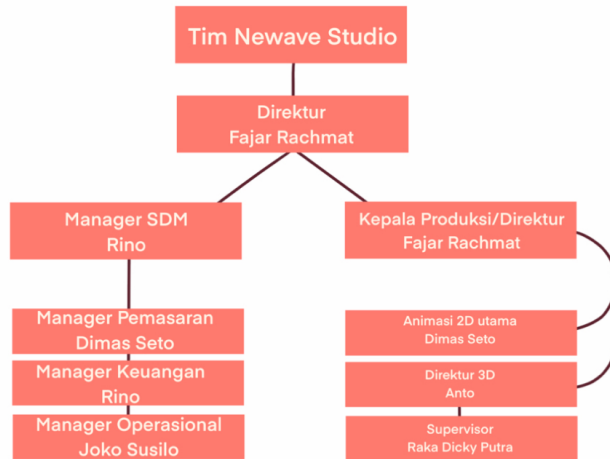

## BAB II TINJAUAN UMUM TEMPAT KERJA PROFESI

### 2.1 Sejarah Perusahaan

Gambar 2. 1 Logo Perusahaan

Newave Studio mulai berdiri pada tahun 2015. Newave Studio adalah Studio pasca produksi yang bergerak di bidang industri kreatif, Bekerja dengan memproduksi video iklan, dan proyek animasi, Studio yang berlokasi di Jakarta Selatan ini mulai banyak menerima kebutuhan klien dalam banyak bidang yaitu *Animation, Motion Graphics, Video production, Visual Effects, Graphics, Editing, Compositing, Creative Development, Project Management.*

## 2.2 Struktur Organisasi

Gambar 2. 2 Struktur Organisasi Perusahaan

#### **5.Supervisor**

Supervisor berada tepat di bawah manajemen. Tugasnya tentu juga untuk memantau, mengatur, dan bertanggung jawab pada staf perusahaan dalam melaksanakan tugas yang sedang dilaksanakan.