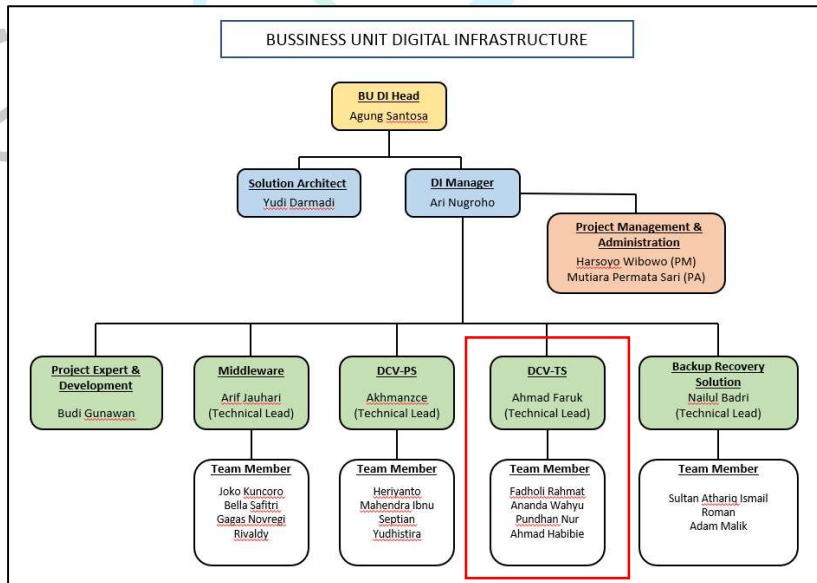

2.2 Visi dan Misi

Visi dan Misi PT Juke Solusi Teknologi adalah sebagai berikut:

Visi :

Menjadi system integrator solusi Big Data terkemuka di Indonesia.

Misi :

- Menjadi perusahaan terbaik di mana orang-orang yang bersemangat dapat berkolaborasi untuk membuat inovasi.
- Memberikan layanan kelas dunia terbaik melalui para profesional kami yang kompeten dan berorientasi layanan.
- Meningkatkan nilai pemangku kepentingan.

2.4 Struktur Organisasi

Pada gambar 2.1 dibawah ini dapat dilihat struktur organisasi untuk divisi Digital Infrastruktur di PT Juke Solusi Teknologi:

Gambar 2.1 Struktur Organisasi PT Juke Solusi Teknologi