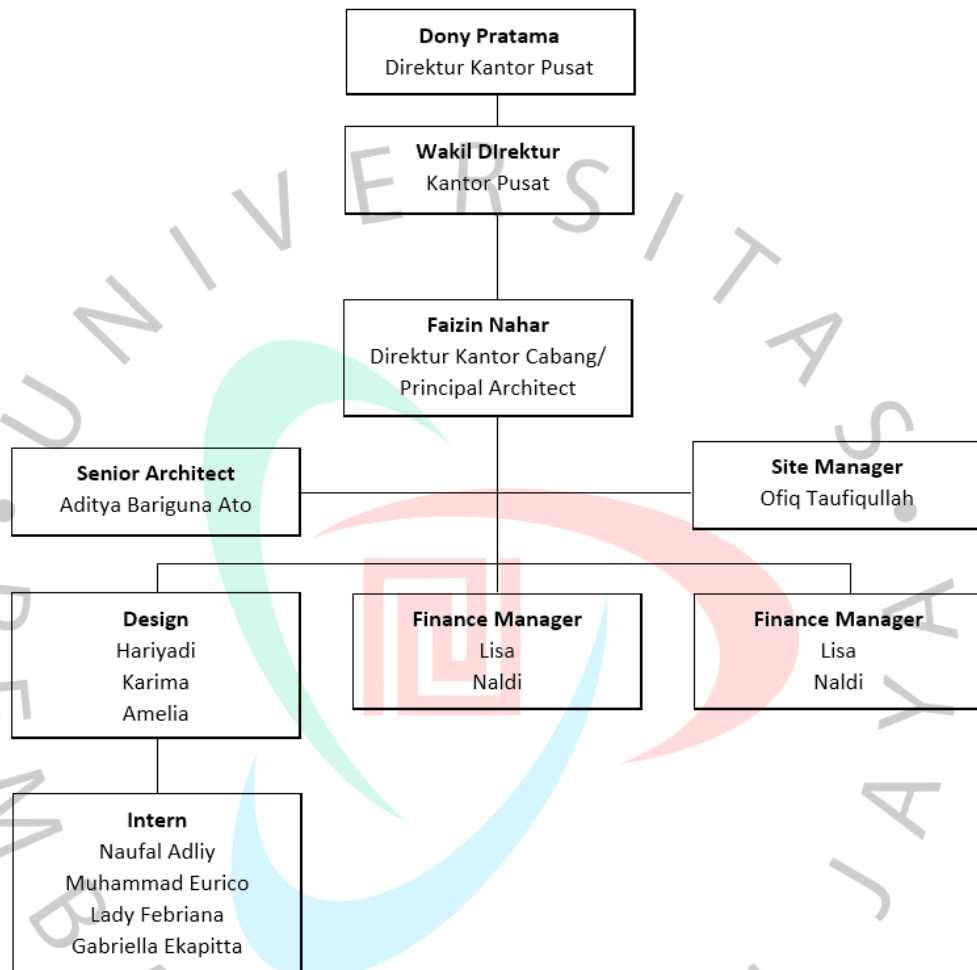

menjalankannya sendiri, melainkan memiliki tim magang yang juga berasal dari Program Studi Arsitektur Universitas Pembangunan Jaya yaitu Naufal Adliy dan Lady Febriana Herlambang. ZZ

Gambar 2. 1 Struktur organisasi

(Sumber: Dokumen Pribadi, 2023)

2.3 Kegiatan Umum Perusahaan

FNS Architect menawarkan jasa konsultan berdasarkan keahlian perusahaan yaitu bergerak dalam bidang konsultan desain arsitektur serta desain interior. Proyek yang ditangani oleh FNS Architect sendiri beragam mulai dari skala rumah tinggal, *residential* hingga *public space/building* juga sering dipegang oleh perusahaan ini. Pengguna jasa atau klien dari